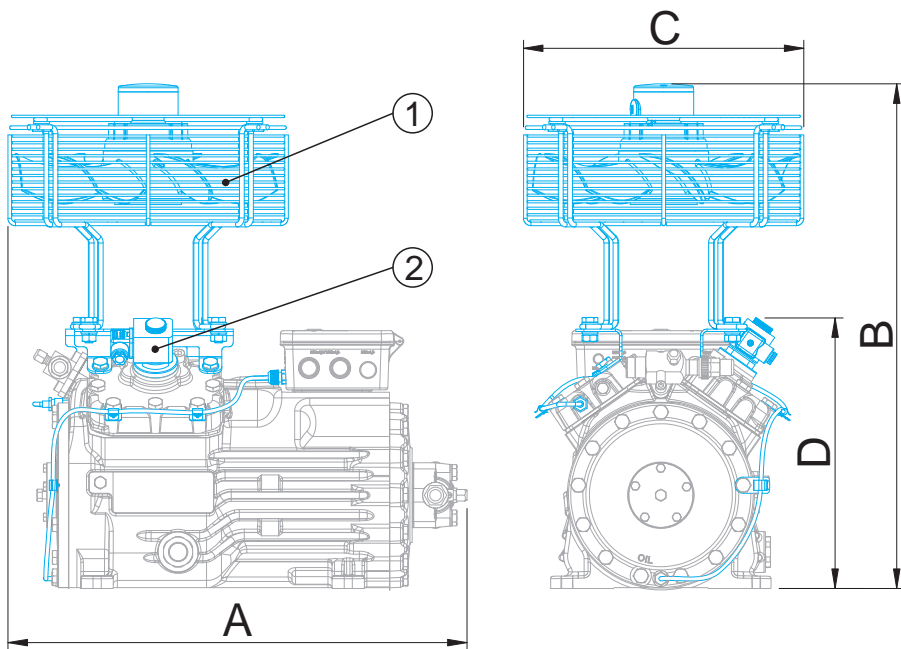

Maße Zubehör / Dimensions Accessories

	A	B	C	D
	mm / inch	mm / inch	mm / inch	mm / inch
HG12P	ca. 460	ca. 500	ca. 315	-
HA12P	-	-	-	-
HG22e	ca. 515	ca. 595	ca. 350	-
HA22P	-	-	-	-
HG34e	ca. 570	ca. 620	ca. 350	ca. 340
HA34P	-	-	-	ca. 370

① Zusatzlüfter / Additional fan

② Leistungsregler / Capacity regulator